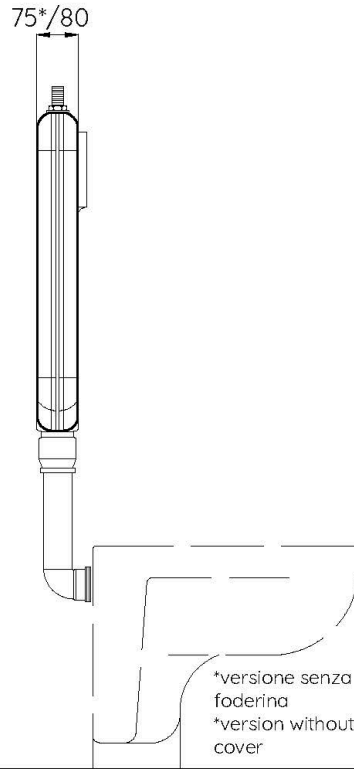

MONOLITH 9.0

Min. 715/ Max. 815\*\*  
 \*\* con prolunga cod 305118 Max 1020  
 \*\* with extension cod 305118 Max 1020

9.0

KARIBA 6E

Min. 720/ Max. 830\*\*  
 \*\* con prolunga cod 305118 Max 1050  
 \*\* with extension cod 305118 Max 1050

Contro placca  
Counter plate

Placca Comando  
Control Plate  
Fidia  
Aurea  
Itaka

**ACCESSORI A RICHIESTA  
ON DEMAND**

cod 204006 Ø40    cod 204001 Ø32

cod 368403  
Staffe di Fissaggio  
Fixing bars    cod 305118  
Prolunga  
Extension