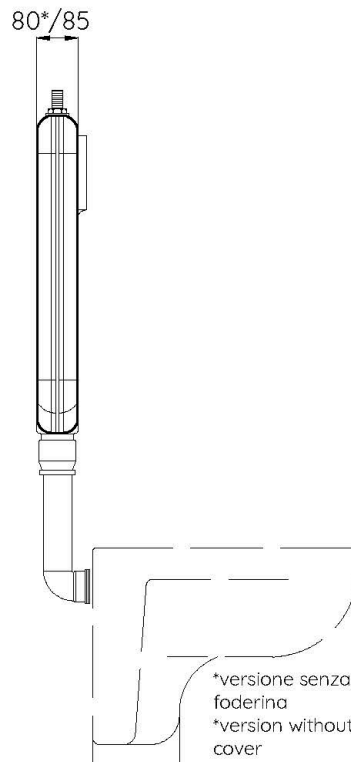

MONOLITH 9.0

Min. 715/ Max. 815**
 ** con prolunga cod 305118 Max 1020
 ** with extension cod 305118 Max 1020

*versione senza foderina
 *version without cover

KARIBA 6E

Min. 720/ Max. 830**
 ** con prolunga cod 305118 Max 1050
 ** with extension cod 305118 Max 1050