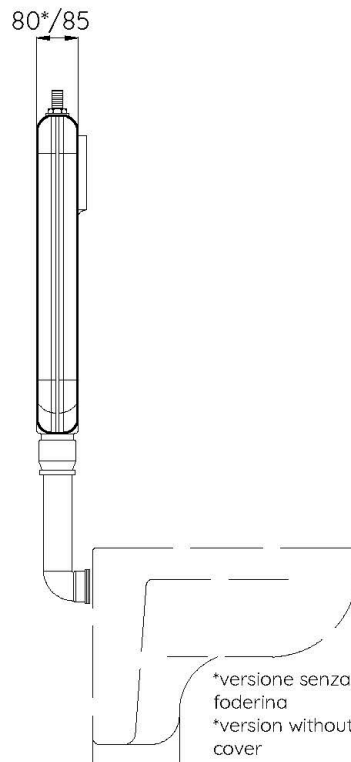

MONOLITH 9.0

Min. 715/ Max. 815\*\*  
 \*\* con prolunga cod 305118 Max 1020  
 \*\* with extension cod 305118 Max 1020

9.0

KARIBA 6E

Min. 720/ Max. 830\*\*  
 \*\* con prolunga cod 305118 Max 1050  
 \*\* with extension cod 305118 Max 1050

Contro placca  
Counter plate

Placca Comando  
Control Plate  
Fidia  
Aurea  
Itaka

**ACCESSORI A RICHIESTA  
ON DEMAND**

cod 204006 Ø40    cod 204001 Ø32

cod 368403  
Staffe di Fissaggio  
Fixing bars    cod 305118  
Prolunga  
Extension