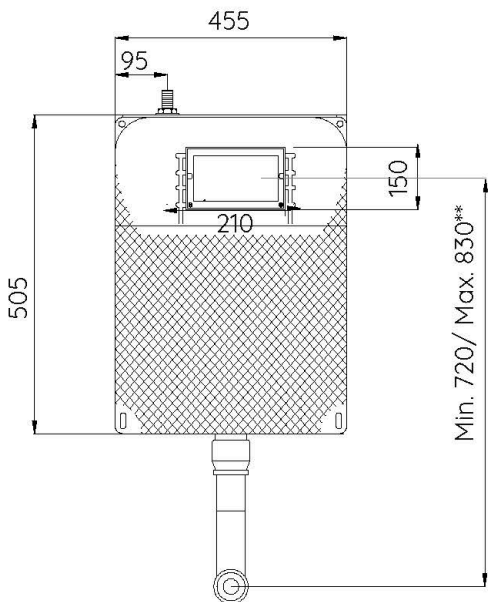

MONOLITH 9.0

Min. 715/ Max. 815**
 ** con prolunga cod 305118 Max 1020
 ** with extension cod 305118 Max 1020

*versione senza foderina
 *version without cover

KARIBA 6E

Min. 720/ Max. 830**
 ** con prolunga cod 305118 Max 1050
 ** with extension cod 305118 Max 1050