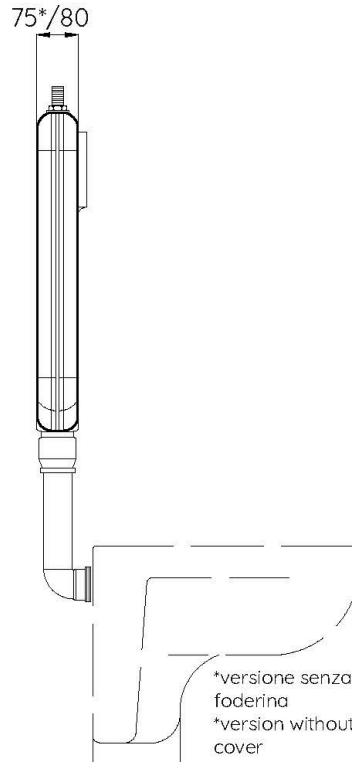

MONOLITH 9.0

Min. 715/ Max. 815**
 ** con prolunga cod 305118 Max 1020
 ** with extension cod 305118 Max 1020

*versione senza foderina
 *version without cover

KARIBA 6E

Min. 720/ Max. 830**
 ** con prolunga cod 305118 Max 1050
 ** with extension cod 305118 Max 1050