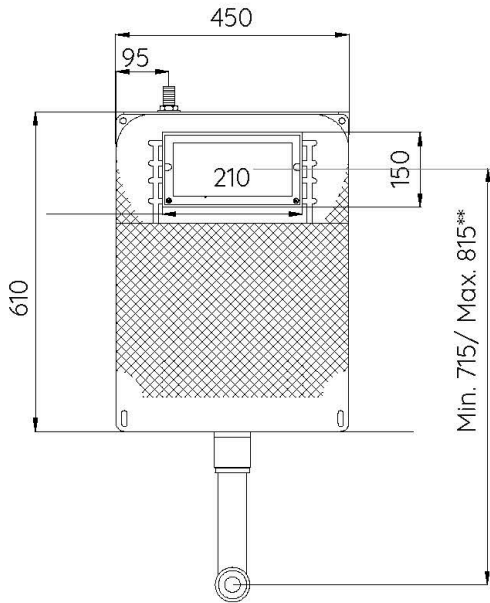

MONOLITH 9.0

Min. 715/ Max. 815**
 ** con prolunga cod 305118 Max 1020
 ** with extension cod 305118 Max 1020

*versione senza foderina
 *version without cover

KARIBA 6E

Min. 720/ Max. 830**
 ** con prolunga cod 305118 Max 1050
 ** with extension cod 305118 Max 1050