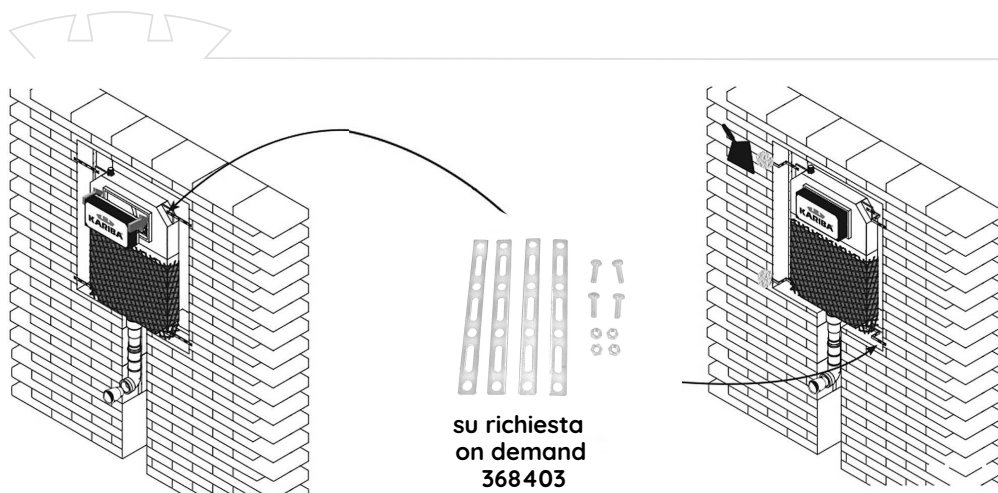

su richiesta
on demand
368403
installazione Muratura
Brick Wall

Come installarla
How to install

Tutorial
installazione
(IT)