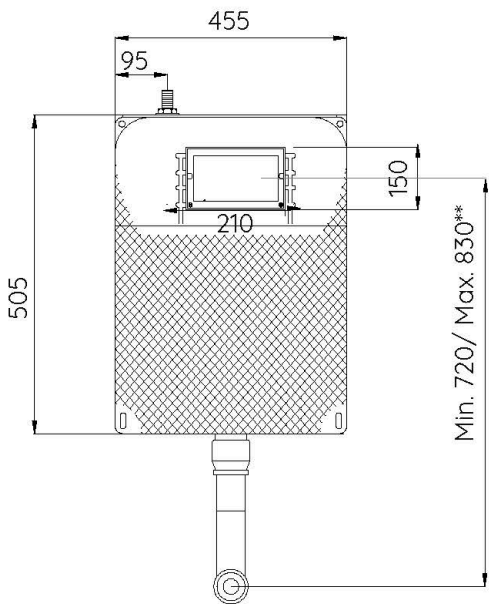

MONOLITH 9.0

Min. 715/ Max. 815\*\*  
 \*\* con prolunga cod 305118 Max 1020  
 \*\* with extension cod 305118 Max 1020

9.0

KARIBA 6E

Min. 720/ Max. 830\*\*  
 \*\* con prolunga cod 305118 Max 1050  
 \*\* with extension cod 305118 Max 1050

Contro placca  
Counter plate

Placca Comando  
Control Plate  
Fidia  
Aurea  
Itaka

**ACCESSORI A RICHIESTA  
ON DEMAND**

cod 204006 Ø40    cod 204001 Ø32

cod 368403  
Staffe di Fissaggio  
Fixing bars    cod 305118  
Prolunga  
Extension