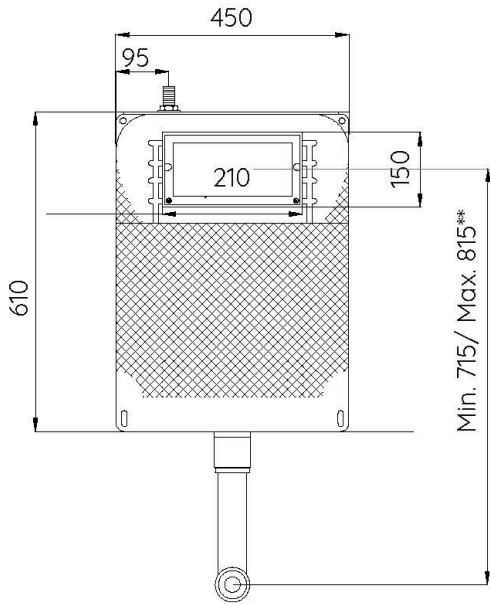

MONOLITH 9.0

Min. 715/ Max. 815\*\*  
 \*\* con prolunga cod 305118 Max 1020  
 \*\* with extension cod 305118 Max 1020

9.0

KARIBA 6E

Min. 720/ Max. 830\*\*  
 \*\* con prolunga cod 305118 Max 1050  
 \*\* with extension cod 305118 Max 1050

Contro placca  
Counter plate

Placca Comando  
Control Plate  
Fidia  
Aurea  
Itaka

**ACCESSORI A RICHIESTA  
ON DEMAND**

cod 204006 Ø40    cod 204001 Ø32

cod 368403  
Staffe di Fissaggio  
Fixing bars    cod 305118  
Prolunga  
Extension