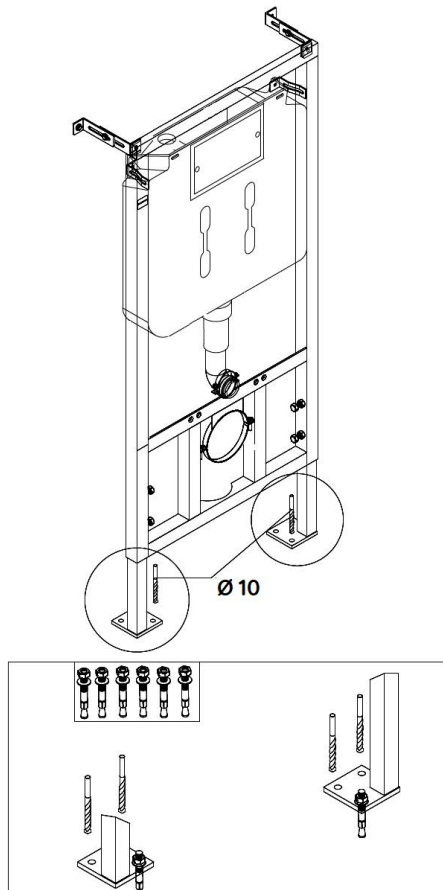

Tutorial
installazione
(IT)

Installation
tutorial
(ENG)

Min 315** Da pavimento finito - Finished floor

Verificare scheda tecnica del sanitario
Check WC data sheet

Cartongesso o Pareti Leggere
Plasterboard Wall

Esterna alla muratura con rivestimento a secco
Light wall

Muratura Brick wall

ACCESSORI INCLUSI
INCLUDED

NON INCLUSI
NOT INCLUDED

ACCESSORI A RICHIESTA
ON DEMAND

cod 300338
ita
cod 300388
exp

cod 379081
Ø90

cod 305252
9.0

cod 305038
6E

Contro placca
Counter plate
cod 317010

cod 617004
Ø100-110

cod 820560
Ø90-110

cod 204024
Ø40

cod 369080
Ø90

cod 204140
Ø 40

Placca Comando
Control Plate
Fidia
Aurea
Itaka

cod 379080
Ø90/110

cod 820561
Ø90/100

x 6 E
305023

x 9.0
305123