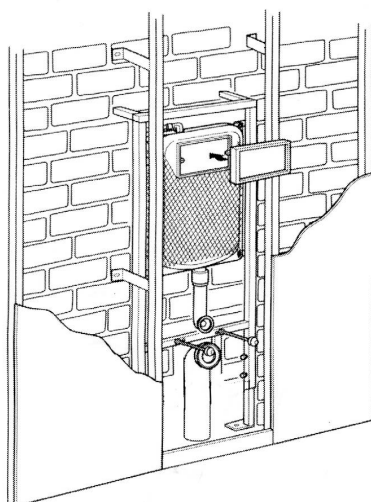

Tutorial
installazione
(IT)

Installation
tutorial
(ENG)

Min 315** Da pavimento finito - Finished floor

Verificare scheda tecnica del sanitario
Check WC data sheet

Cartongesso o Pareti Leggere
Plasterboard Wall

Esterna alla muratura con rivestimento a secco
Light wall

Muratura Brick wall

ACCESSORI INCLUSI
INCLUDED

NON INCLUSI
NOT INCLUDED

ACCESSORI A RICHIESTA
ON DEMAND

cod 300338
ita
cod 300388
exp

cod 379081
Ø90