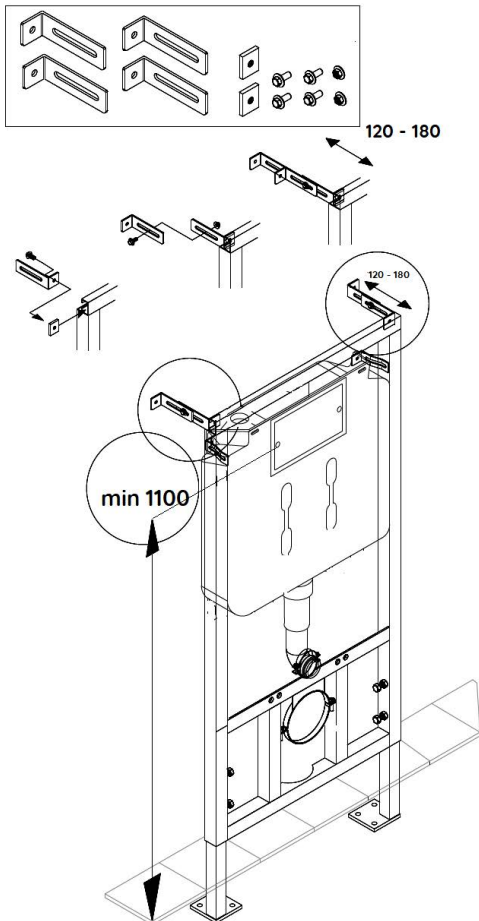

Tutorial
installazione
(IT)

Installation
tutorial
(ENG)

Min 315** Da pavimento finito - Finished floor

Verificare scheda tecnica del sanitario
Check WC data sheet

Cartongesso o Pareti Leggere
Plasterboard Wall

Esterna alla muratura con rivestimento a secco
Light wall

Muratura Brick wall

ACCESSORI INCLUSI
INCLUDED

NON INCLUSI
NOT INCLUDED

ACCESSORI A RICHIESTA
ON DEMAND

cod 300338
ita
cod 300388
exp

cod 379081
Ø90

cod 305252
9.0

cod 305038
6E

Contro placca
Counter plate
cod 317010

cod 617004
Ø100-110

cod 820560
Ø90-110

cod 204024
Ø40

cod 369080
Ø90

cod 204140
Ø 40

Placca Comando
Control Plate
Fidia
Aurea
Itaka

cod 379080
Ø90/110

cod 820561
Ø90/100

x 6 E
305023

x 9.0
305123