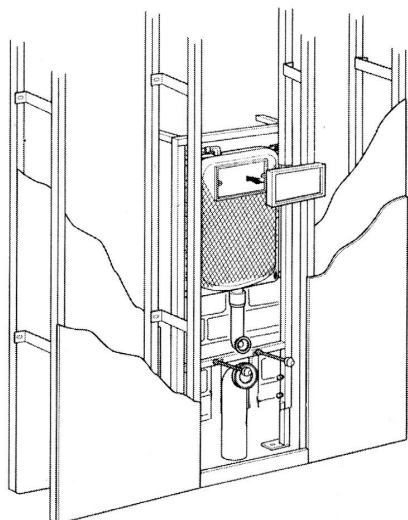

Tutorial
installazione
(IT)

Installation
tutorial
(ENG)

Min 315** Da pavimento finito - Finished floor

Verificare scheda tecnica del sanitario
Check WC data sheet

Cartongesso o Pareti Leggere
Plasterboard Wall

Esterna alla muratura con rivestimento a secco
Light wall

Muratura Brick wall

ACCESSORI INCLUSI
INCLUDED

NON INCLUSI
NOT INCLUDED

ACCESSORI A RICHIESTA
ON DEMAND

cod 300338
ita
cod 300388
exp

cod 379081
Ø90

Placca Comando
Control Plate
Fidia
Aurea
Itaka

cod 379080
Ø90/110

cod 820561
Ø90/100

x 6 E
305023

x 9.0
305123