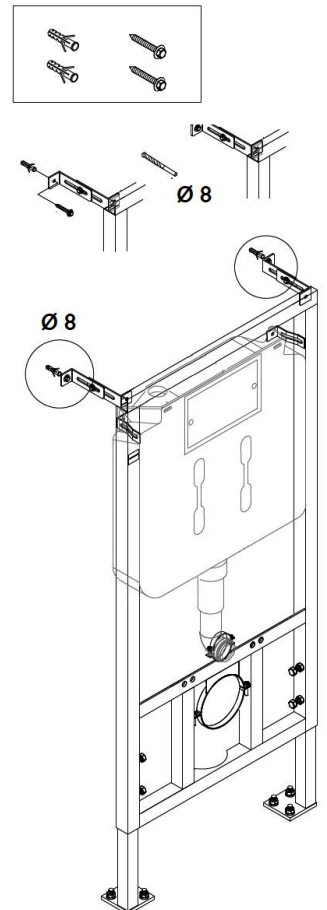

Tutorial
installazione
(IT)

Installation
tutorial
(ENG)

Min 315** Da pavimento finito - Finished floor

Verificare scheda tecnica del sanitario
Check WC data sheet

Cartongesso o Pareti Leggere
Plasterboard Wall

Esterna alla muratura con rivestimento a secco
Light wall

Muratura Brick wall

ACCESSORI INCLUSI
INCLUDED

NON INCLUSI
NOT INCLUDED

ACCESSORI A RICHIESTA
ON DEMAND

cod 300338
ita
cod 300388
exp

cod 379081
Ø90

cod 305252
9.0

cod 305038
6E

Contro placca
Counter plate
cod 317010

cod 617004
Ø100-110

cod 820560
Ø90-110

cod 204024
Ø40

cod 369080
Ø90

cod 204140
Ø 40

Placca Comando
Control Plate
Fidia
Aurea
Itaka

cod 379080
Ø90/110

cod 820561
Ø90/100

x 6 E
305023

x 9.0
305123